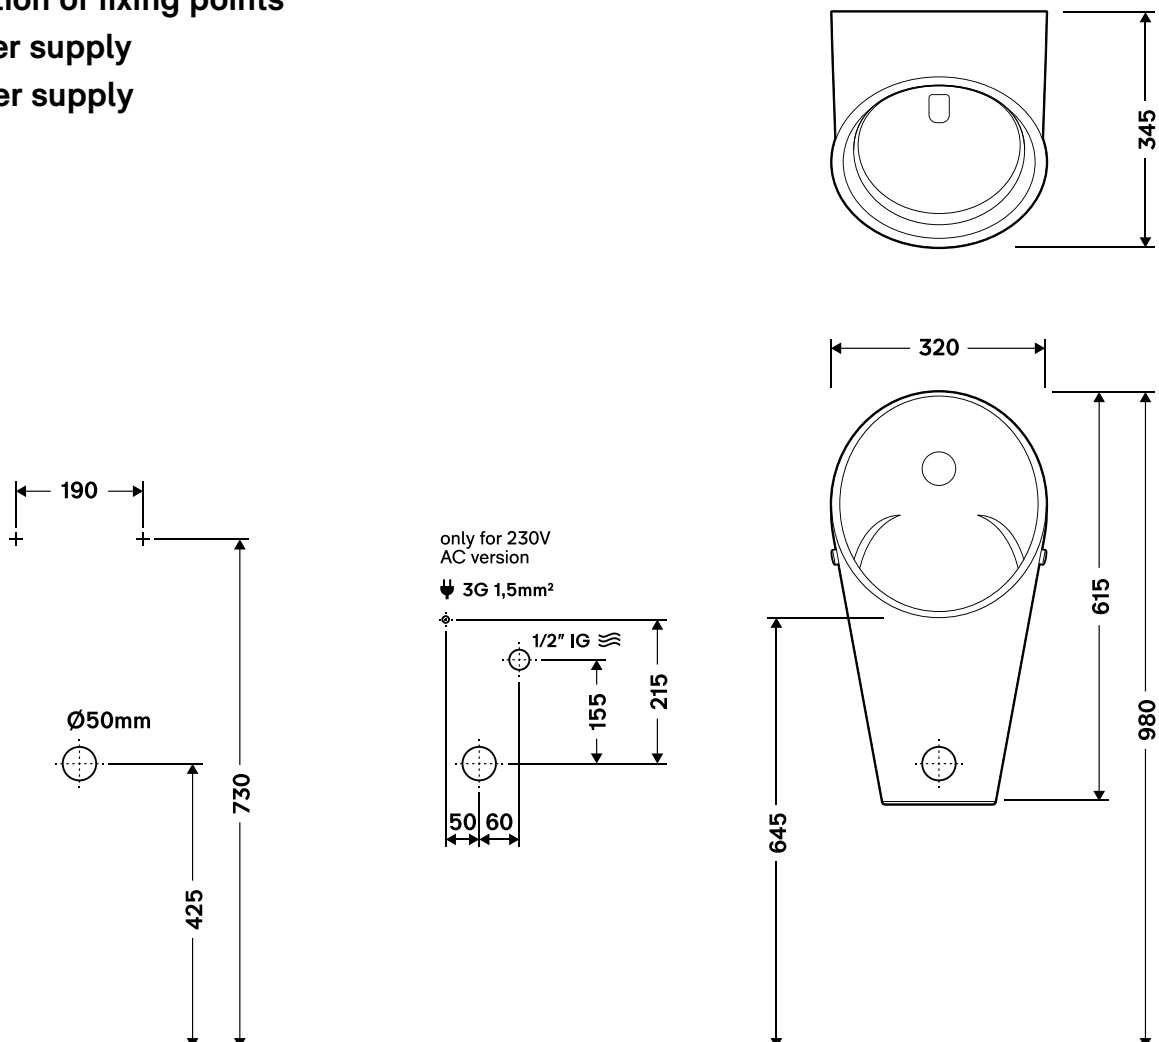

U5 Urinal pack Premium

230V 

U5VA.01

6V 

U5VB.01

Position of fixing points

Water supply

Power supply

Lage der Befestigungspunkte
 Wasseranschluss
 Stromanschluss

Positie van de bevestigingspunten
 Wateraansluiting
 Stroomaansluiting

Posición de los puntos de sujeción
 Puntos de alimentación de agua
 Fuente de alimentación