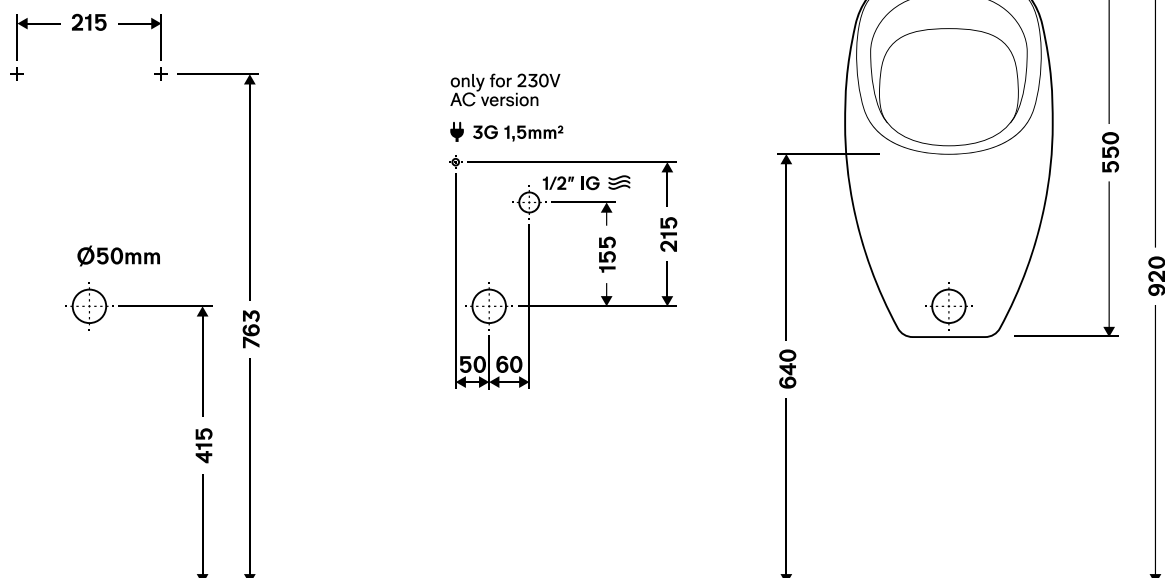

U3 Urinal pack Plus

230V 

U3VA.01

6V 

U3VB.01

Position of fixing points

Water supply

Power supply

Lage der Befestigungspunkte
Wasseranschluss
Stromanschluss

Positie van de bevestigingspunten
Wateraansluiting
Stroomaansluiting

Posición de los puntos de sujeción
Puntos de alimentación de agua
Fuente de alimentación