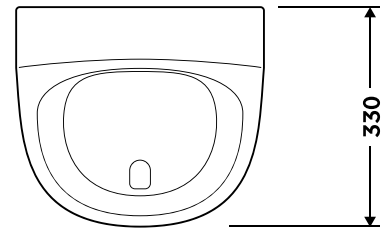

Technology	
Sensor technology	IPEE Mini
Flushing volume	Adjustable: 0,8L - 1,5L - 3,0L
Overflow prevention	Yes
Stadium mode	Yes
Manual override button	Yes
LED feedback	No
Installation	Hidden
Norms	EN 274, EN 61000-6-3, EN 15091

U1 Urinal pack Basic

230V 

6V 

U1MA.01

U1MB.01

Position of fixing points

Water supply

Power supply

Lage der Befestigungspunkte
Wasseranschluss
Stromanschluss

Positie van de bevestigingspunten
Wateraansluiting
Stroomaansluiting

Posición de los puntos de sujeción
Puntos de alimentación de agua
Fuente de alimentación