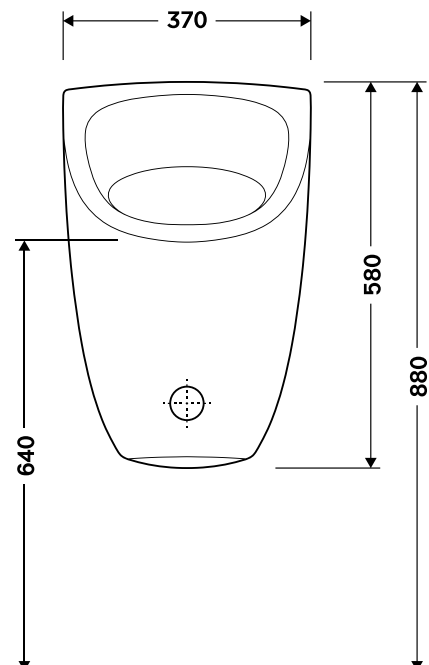

Technology	
Sensor technology	IPEE Mini
Flushing volume	Adjustable: 0,8L - 1,5L - 3,0L
Overflow prevention	Yes
Stadium mode	Yes
Manual override button	Yes
LED feedback	No
Installation	Hidden
Norms	EN 274, EN 61000-6-3, EN 15091

U1 Urinal pack Basic

230V 

6V 

U1MA.01

U1MB.01

Position of fixing points

Water supply

Power supply

Lage der Befestigungspunkte
Wasseranschluss
Stromanschluss

Positie van de bevestigingspunten
Wateraansluiting
Stroomaansluiting

Posición de los puntos de sujeción
Puntos de alimentación de agua
Fuente de alimentación