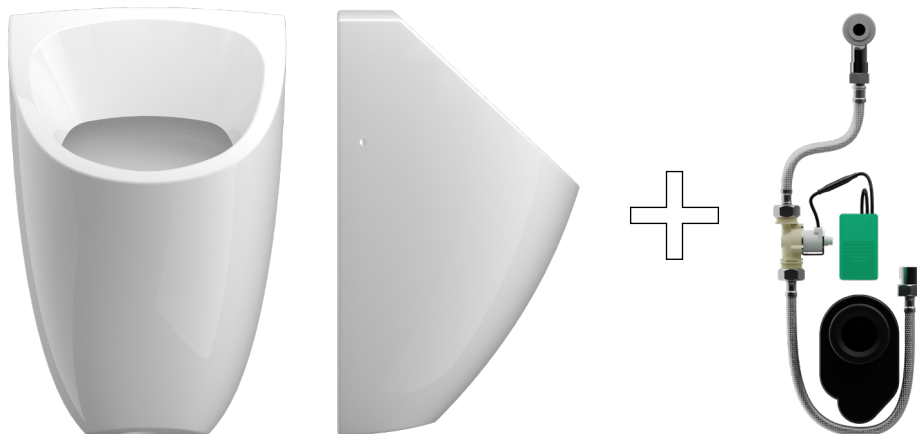

U1 Urinal pack Basic

230V 

U1MA.01

6V 

U1MB.01

Urinal Edge + Mini flushing system

Urinal Edge + Mini-Spülsystem

Urinoir Edge + système de rinçage Mini

Urinoir Edge + Mini-spoelsysteem

Urinal Edge + Mini sistema di lavaggio

Orinal Edge + sistema de enjuague Mini

Mictório Edge + sistema de descarga Mini

Ceramic	
Series	Edge
Flush type	Rim flush
Mounting set	Included
Norms	EN 13407, EN80

Technology	
Sensor technology	IPEE Mini
Flushing volume	Adjustable: 0,8L - 1,5L - 3,0L
Overflow prevention	Yes
Stadium mode	Yes
Manual override button	Yes
LED feedback	No
Installation	Hidden
Norms	EN 274, EN 61000-6-3, EN 15091