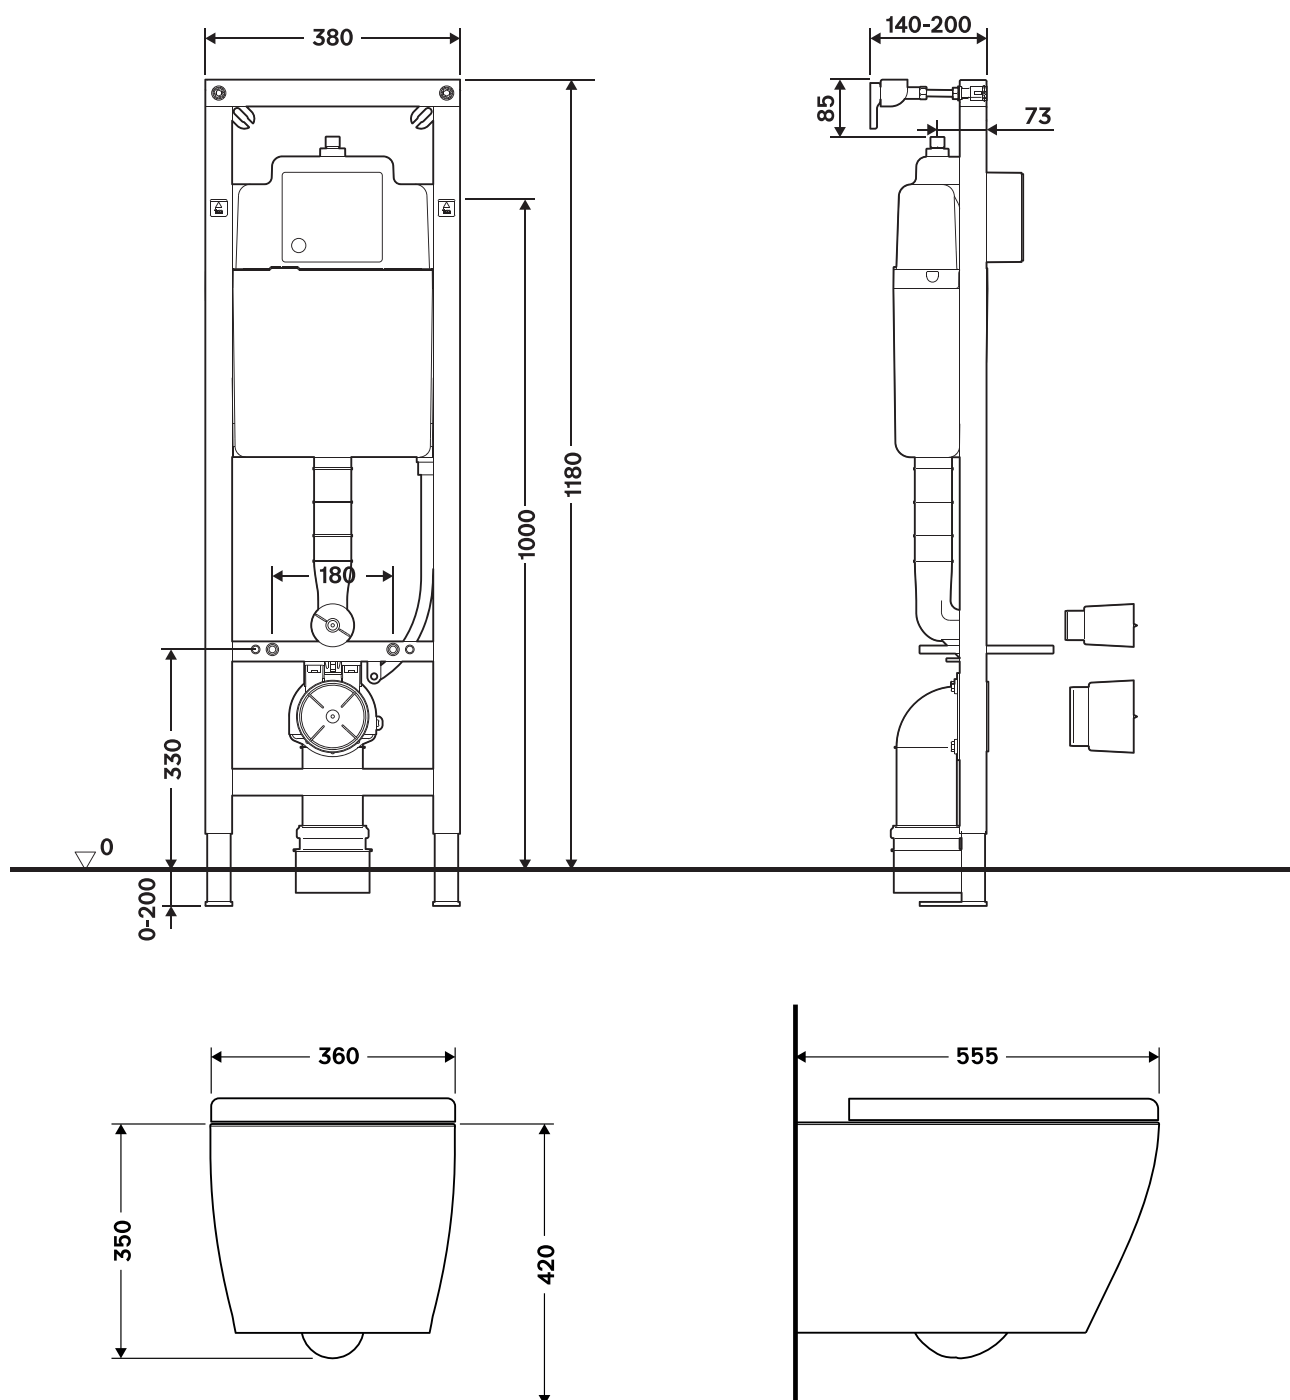

T3 Toilet pack Plus

T3SFA.01

We reserve the right to make technical improvements and enhance the appearance of the products shown.
Technische Verbesserungen und optische Veränderungen an den abgebildeten Produkten behalten wir uns vor.
Nous nous réservons le droit d'apporter des améliorations techniques et de modifier l'apparence visuelle des produits présentés.
Technische verbeteringen en optische wijzigingen ten opzichte van de afgebeelde producten voorbehouden.
Con riserva di apportare modifiche tecniche.
Nos reservamos el derecho de realizar modificaciones técnicas y de aspecto de los productos representados.
Reservamo-nos o direito de efectuar melhorias técnicas e alterações visuais que beneficiem os produtos apresentados.