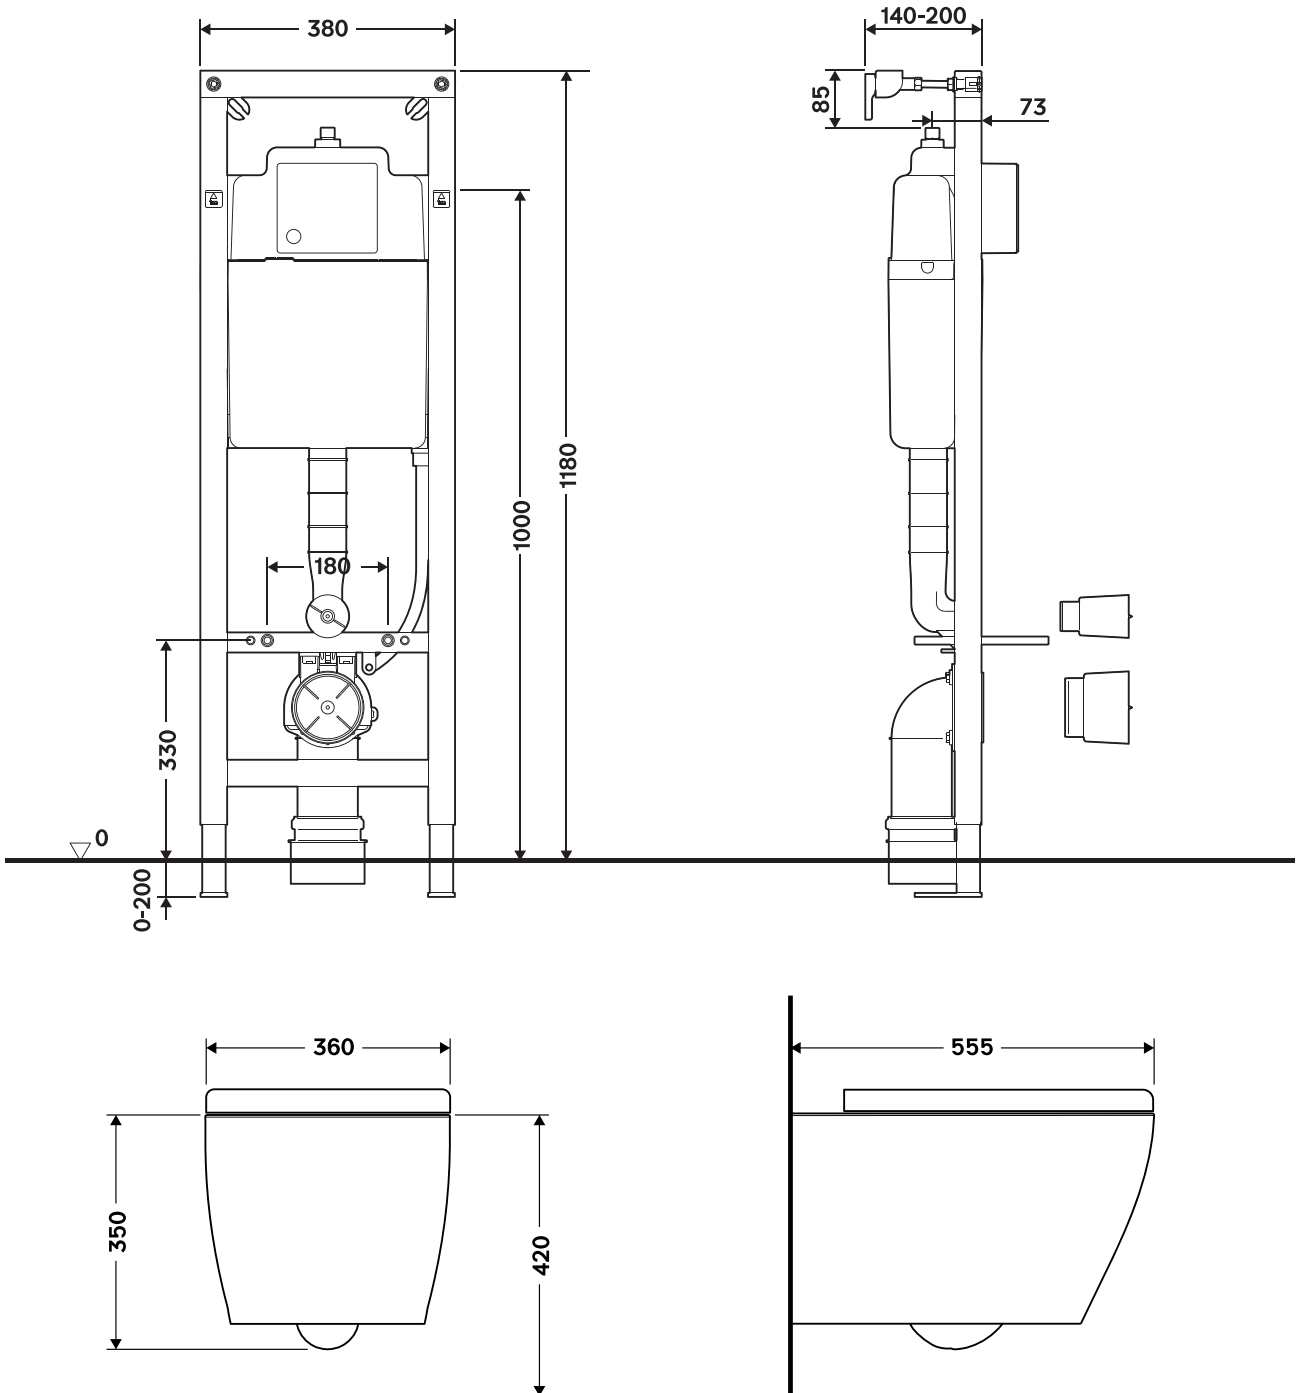

T1

Toilet pack Basic

T1SFA.01

We reserve the right to make technical improvements and enhance the appearance of the products shown.

Technische Verbesserungen und optische Veränderungen an den abgebildeten Produkten behalten wir uns vor.

Nous nous réservons le droit d'apporter des améliorations techniques et de modifier l'apparence visuelle des produits présentés.

Technische verbeteringen en optische wijzigingen ten opzichte van de afgebeelde producten voorbehouden.

Con riserva di apportare modifiche tecniche.

Nos reservamos el derecho de realizar modificaciones técnicas y de aspecto de los productos representados.

Reservamo-nos o direito de efectuar melhorias técnicas e alterações visuais que beneficiem os produtos apresentados.